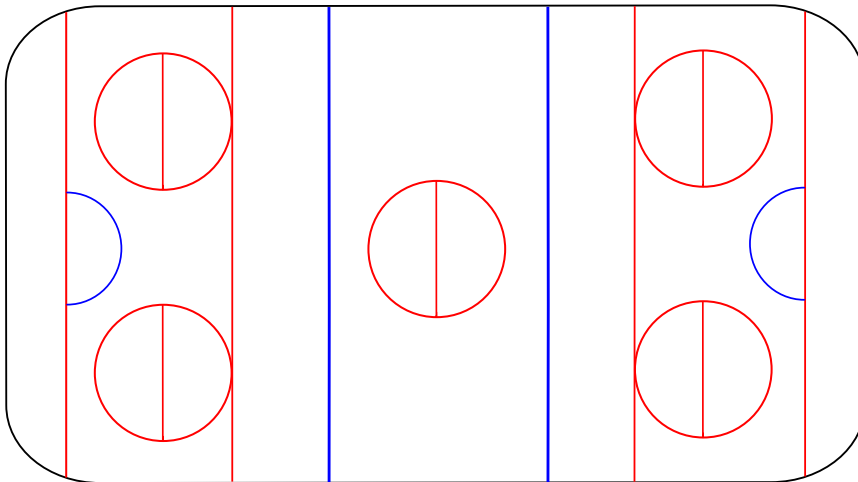

Ringeten kenttämerkinnät

Ringetkentässä (kuva alla) voidaan käyttää jääkiekkokentästä maali- ja siniviivoja, sekä ympyröitä. Lisäksi tarvitaan:

Ringetteviivat (punainen, 5cm leveä)

Viivojen tulee kulkea päätyalueen aloitusympyröiden viivojen päältä kohdassa, missä ympyröiden viivat ovat lähinnä siniviivaa. Ringetteviivojen tulee ulottua kentän poikki siniviivojen suuntaisesti

Aloitussyivät (punainen, 5cm leveä)

Jokainen aloitusympyrä tulee puolittaa siniviivan suuntaisella viivalla.

Maalialue (sininen, 5cm leveä)

Puolikaaren muotoinen maalialueen viiva kuuluu mv alueeseen. Mitat kuvan ohessa.