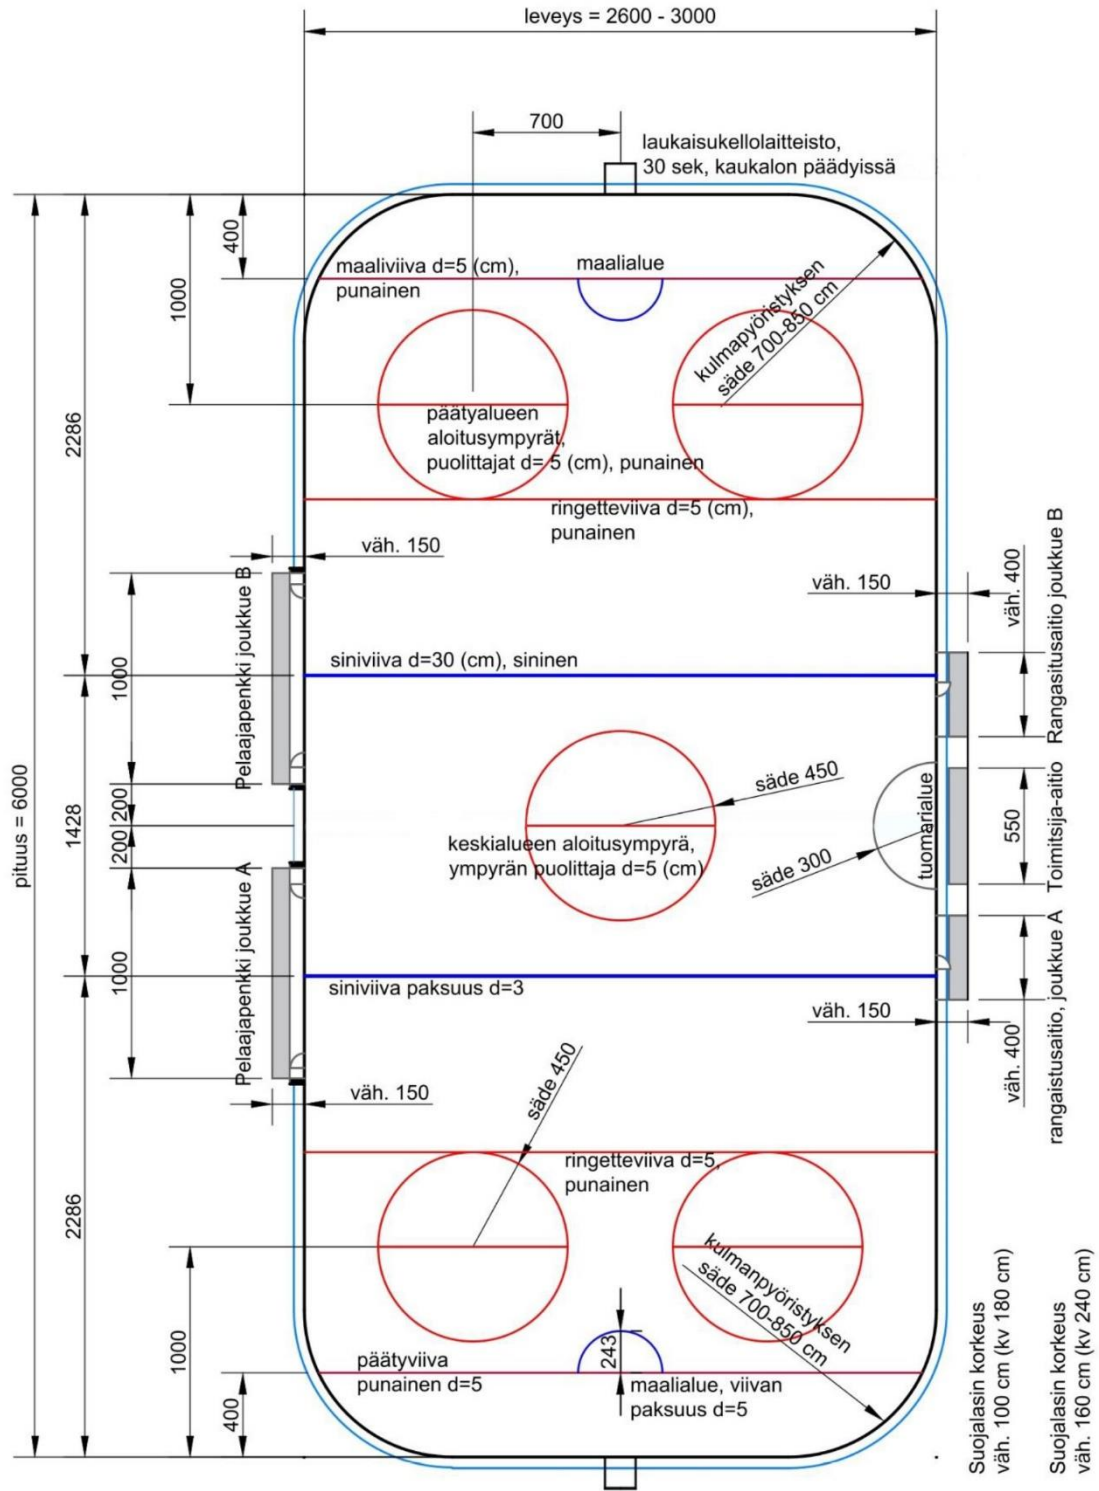

Ringeten olosuhdesuositukset

Suosituksset jäähalliolosuhteista ringeten harjoittelun ja pelaamisen kannalta

Kaukaloiden varustus

Kussakin kaukalossa tulee olla vaihtoaitiot kahdelle joukkueelle sekä toimitsija-aitioineen Kentän mitat ja merkinnät liitteen mukaisesti.

Yksi kokoustila / kaukalo, jossa tuolit ja pöydät 25 henkilölle.

Toimistotiloja seurojen käyttöön.

Jäähallin tekniset ohjeet löytyvät Jääkiekkoliiton ylläpitämiltä [Jäähallit.fi](http://jaahallit.fi) sivuilta:

[Leijonat - Jäähallit - Jäähallikäyttäjän tekniset ohjeet \(jaahallit.fi\)](http://leijonat-jaaahallit-jaaahallikaayttajan-tekniset-ohjeet-jaahallit.fi)

RINGETTE

kaukalo

kaikki mitat senttimetreinä

Viivojen NSC-värikoodit (natural Color System):

- punainen (1080 - Y 90 R), sininen (3060 - B), vaaleansininen (0020-R 90 B)

Maali- ja alueviivat maalataan myös kentän laitoihin